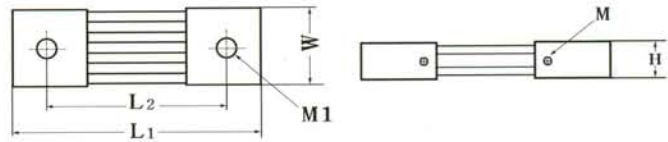

1A~125A

| 種類 50mv 規格 TYPE | 總長 L1 | 大孔距 L2 | L3 | 寬 W | 高 H1 | 高 H2 | 大孔徑 M3 | M1 | M2 | 重量 g |
|--------------------|----------|-----------|----|--------|---------|---------|-----------|----|----|---------|
| 1A~125A | 135 | 110 | 73 | 30 | 30 | 16 | 6 | 3 | 6 | 140 |

150A~200A

| 種類 50mv 規格 TYPE | 總長 L1 | 大孔距 L2 | L3 | 寬 W | 高 H1 | 高 H2 | 大孔徑 M3 | M1 | M2 | 重量 g |
|--------------------|----------|-----------|----|--------|---------|---------|-----------|----|----|---------|
| 150A~200A | 135 | 110 | 67 | 30 | 32 | 16 | 6 | 3 | 8 | 190 |

250A~600A

| 種類 50mv 規格 TYPE | 總長 L1 | 大孔距 L2 | 寬 W | 高 H | 大孔徑 M1 | 螺絲 M | 重量 g |
|--------------------|----------|-----------|--------|--------|-----------|---------|---------|
| 250A | 115 | 84 | 41 | 12.0 | 10 | 4 | 390 |
| 300A | 115 | 84 | 35 | 18.5 | 13 | 4 | 395 |
| 400A | 115 | 84 | 44 | 18.5 | 13 | 4 | 510 |
| 500A | 115 | 84 | 55 | 18.5 | 13 | 4 | 650 |
| 600A | 121 | 89 | 55 | 21.5 | 13 | 4 | 800 |

2000A~2500A

| 種類 規格 | 50mv TYPE | 總長 L1 | 大孔距 L2 | L3 | L4 | 寬 W1 | 兩孔距 W2 | 高 H | 大孔徑 M1 | 螺絲 M | 重量 Kg |
|----------|--------------|----------|-----------|----|----|---------|-----------|--------|-----------|---------|----------|
| 2000A | | 190 | 166 | 90 | 38 | 100 | 50 | 39 | 14 | 4 | 4.7 |
| 2500A | | 190 | 166 | 90 | 38 | 110 | 55 | 39 | 14 | 4 | 5.3 |