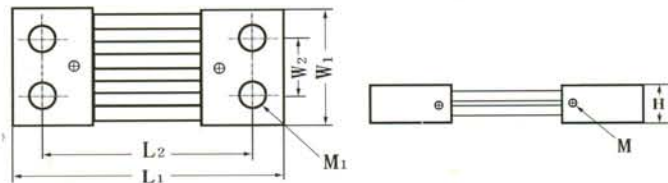

150A~200A

| 種類 50mv 規格 TYPE | 總長 L1 | 大孔距 L2 | L3 | 寬 W | 高 H1 | 高 H2 | 大孔徑 M3 | M1 | M2 | 重量 g |
|--------------------|----------|-----------|----|--------|---------|---------|-----------|----|----|---------|
| 150A~200A | 135 | 110 | 67 | 30 | 32 | 16 | 6 | 3 | 8 | 190 |

250A~600A

| 種類 50mv 規格 TYPE | 總長 L1 | 大孔距 L2 | 寬 W | 高 H | 大孔徑 M1 | 螺絲 M | 重量 g |
|--------------------|----------|-----------|--------|--------|-----------|---------|---------|
| 250A | 115 | 84 | 41 | 12.0 | 10 | 4 | 390 |
| 300A | 115 | 84 | 35 | 18.5 | 13 | 4 | 395 |
| 400A | 115 | 84 | 44 | 18.5 | 13 | 4 | 510 |
| 500A | 115 | 84 | 55 | 18.5 | 13 | 4 | 650 |
| 600A | 121 | 89 | 55 | 21.5 | 13 | 4 | 800 |

800A~1500A

| 種類 50mv 規格 TYPE | 總長 L1 | 大孔距 L2 | 寬 W1 | 兩孔距 W2 | 高 H | 大孔徑 M1 | 螺絲 M | 重量 Kg |
|--------------------|----------|-----------|---------|-----------|--------|-----------|---------|----------|
| 800A | 121 | 89 | 70 | 35 | 21.5 | 13 | 4 | 0.99 |
| 1000A | 160 | 121 | 70 | 35 | 21.5 | 14 | 4 | 1.45 |
| 1200A | 162 | 123 | 85 | 45 | 21.5 | 14 | 4 | 1.8 |
| 1500A | 161 | 122 | 100 | 49 | 21.5 | 14 | 4 | 2.2 |

2000A~2500A

| 種類 規格 | 50mv TYPE | 總長 L1 | 大孔距 L2 | L3 | L4 | 寬 W1 | 兩孔距 W2 | 高 H | 大孔徑 M1 | 螺絲 M | 重量 Kg |
|----------|--------------|----------|-----------|----|----|---------|-----------|--------|-----------|---------|----------|
| 2000A | | 190 | 166 | 90 | 38 | 100 | 50 | 39 | 14 | 4 | 4.7 |
| 2500A | | 190 | 166 | 90 | 38 | 110 | 55 | 39 | 14 | 4 | 5.3 |