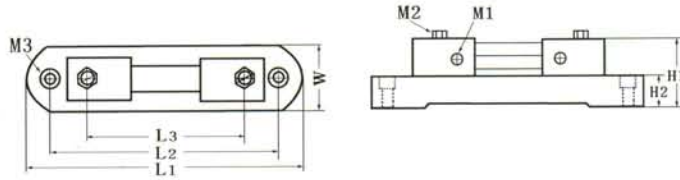

1A~125A

| 種類 50mv 規格 TYPE | 總長 L1 | 大孔距 L2 | L3 | 寬 W | 高 H1 | 高 H2 | 大孔徑 M3 | M1 | M2 | 重量 g |
|--------------------|----------|-----------|----|--------|---------|---------|-----------|----|----|---------|
| 1A~125A | 135 | 110 | 73 | 30 | 30 | 16 | 6 | 3 | 6 | 140 |

150A~200A

| 種類 50mv 規格 TYPE | 總長 L1 | 大孔距 L2 | L3 | 寬 W | 高 H1 | 高 H2 | 大孔徑 M3 | M1 | M2 | 重量 g |
|--------------------|----------|-----------|----|--------|---------|---------|-----------|----|----|---------|
| 150A~200A | 135 | 110 | 67 | 30 | 32 | 16 | 6 | 3 | 8 | 190 |

250A~600A

| 種類 50mv 規格 TYPE | 總長 L1 | 大孔距 L2 | 寬 W | 高 H | 大孔徑 M1 | 螺絲 M | 重量 g |
|--------------------|----------|-----------|--------|--------|-----------|---------|---------|
| 250A | 115 | 84 | 41 | 12.0 | 10 | 4 | 390 |
| 300A | 115 | 84 | 35 | 18.5 | 13 | 4 | 395 |
| 400A | 115 | 84 | 44 | 18.5 | 13 | 4 | 510 |
| 500A | 115 | 84 | 55 | 18.5 | 13 | 4 | 650 |
| 600A | 121 | 89 | 55 | 21.5 | 13 | 4 | 800 |

2000A~2500A

| 種類 規格 | 50mv TYPE | 總長 L1 | 大孔距 L2 | L3 | L4 | 寬 W1 | 兩孔距 W2 | 高 H | 大孔徑 M1 | 螺絲 M | 重量 Kg |
|----------|--------------|----------|-----------|----|----|---------|-----------|--------|-----------|---------|----------|
| 2000A | | 190 | 166 | 90 | 38 | 100 | 50 | 39 | 14 | 4 | 4.7 |
| 2500A | | 190 | 166 | 90 | 38 | 110 | 55 | 39 | 14 | 4 | 5.3 |