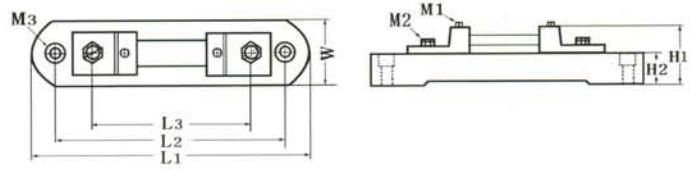

1A~125A

| 種類 50mv 規格 TYPE | 總長 L1 | 大孔距 L2 | L3 | 寬 W | 高 H1 | 高 H2 | 大孔徑 M3 | M1 | M2 | 重量 g |
|--------------------|----------|-----------|----|--------|---------|---------|-----------|----|----|---------|
| 1A~125A | 135 | 110 | 73 | 30 | 30 | 16 | 6 | 3 | 6 | 140 |

150A~200A

| 種類 50mv 規格 TYPE | 總長 L1 | 大孔距 L2 | L3 | 寬 W | 高 H1 | 高 H2 | 大孔徑 M3 | M1 | M2 | 重量 g |
|--------------------|----------|-----------|----|--------|---------|---------|-----------|----|----|---------|
| 150A~200A | 135 | 110 | 67 | 30 | 32 | 16 | 6 | 3 | 8 | 190 |

250A~600A

| 種類 50mv 規格 TYPE | 總長 L1 | 大孔距 L2 | 寬 W | 高 H | 大孔徑 M1 | 螺絲 M | 重量 g |
|--------------------|----------|-----------|--------|--------|-----------|---------|---------|
| 250A | 115 | 84 | 41 | 12.0 | 10 | 4 | 390 |
| 300A | 115 | 84 | 35 | 18.5 | 13 | 4 | 395 |
| 400A | 115 | 84 | 44 | 18.5 | 13 | 4 | 510 |
| 500A | 115 | 84 | 55 | 18.5 | 13 | 4 | 650 |
| 600A | 121 | 89 | 55 | 21.5 | 13 | 4 | 800 |

2000A~2500A

| 種類 規格 | 50mv TYPE | 總長 L1 | 大孔距 L2 | L3 | L4 | 寬 W1 | 兩孔距 W2 | 高 H | 大孔徑 M1 | 螺絲 M | 重量 Kg |
|----------|--------------|----------|-----------|----|----|---------|-----------|--------|-----------|---------|----------|
| 2000A | | 190 | 166 | 90 | 38 | 100 | 50 | 39 | 14 | 4 | 4.7 |
| 2500A | | 190 | 166 | 90 | 38 | 110 | 55 | 39 | 14 | 4 | 5.3 |