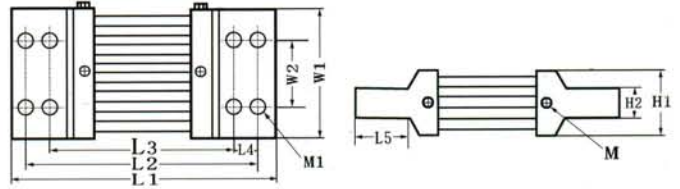

250A~600A

| 種類 50mv 規格 TYPE | 總長 L1 | 大孔距 L2 | 寬 W | 高 H | 大孔徑 M1 | 螺絲 M | 重量 g |
|--------------------|----------|-----------|--------|--------|-----------|---------|---------|
| 250A | 115 | 84 | 41 | 12.0 | 10 | 4 | 390 |
| 300A | 115 | 84 | 35 | 18.5 | 13 | 4 | 395 |
| 400A | 115 | 84 | 44 | 18.5 | 13 | 4 | 510 |
| 500A | 115 | 84 | 55 | 18.5 | 13 | 4 | 650 |
| 600A | 121 | 89 | 55 | 21.5 | 13 | 4 | 800 |

800A~1500A

| 種類 50mv 規格 TYPE | 總長 L1 | 大孔距 L2 | 寬 W1 | 兩孔距 W2 | 高 H | 大孔徑 M1 | 螺絲 M | 重量 Kg |
|--------------------|----------|-----------|---------|-----------|--------|-----------|---------|----------|
| 800A | 121 | 89 | 70 | 35 | 21.5 | 13 | 4 | 0.99 |
| 1000A | 160 | 121 | 70 | 35 | 21.5 | 14 | 4 | 1.45 |
| 1200A | 162 | 123 | 85 | 45 | 21.5 | 14 | 4 | 1.8 |
| 1500A | 161 | 122 | 100 | 49 | 21.5 | 14 | 4 | 2.2 |

2000A~2500A

| 種類 規格 | 50mv TYPE | 總長 L1 | 大孔距 L2 | L3 | L4 | 寬 W1 | 兩孔距 W2 | 高 H | 大孔徑 M1 | 螺絲 M | 重量 Kg |
|----------|--------------|----------|-----------|----|----|---------|-----------|--------|-----------|---------|----------|
| 2000A | | 190 | 166 | 90 | 38 | 100 | 50 | 39 | 14 | 4 | 4.7 |
| 2500A | | 190 | 166 | 90 | 38 | 110 | 55 | 39 | 14 | 4 | 5.3 |

3000A~6000A

| 種類 規格 | 50mv TYPE | 總長 L1 | 大孔距 L2 | L3 | L4 | L5 | 寬 W1 | 兩孔距 W2 | 高 H1 | 高 H2 | 大孔徑 M1 | 螺絲 M | 重量 Kg |
|----------|--------------|----------|-----------|-----|----|-----|---------|-----------|---------|---------|-----------|---------|----------|
| 3000A | | 273 | 232 | 142 | 45 | 90 | 103 | 55 | 64 | 28 | 14 | 4 | 7 |
| 4000A | | 292 | 253 | 153 | 50 | 97 | 110 | 55 | 82 | 34 | 17 | 4 | 9.5 |
| 5000A | | 315 | 271 | 163 | 54 | 100 | 128 | 60 | 106 | 41 | 17 | 4 | 15 |
| 6000A | | 327 | 283 | 175 | 55 | 108 | 133 | 65 | 115 | 48 | 18.5 | 4 | 19.2 |